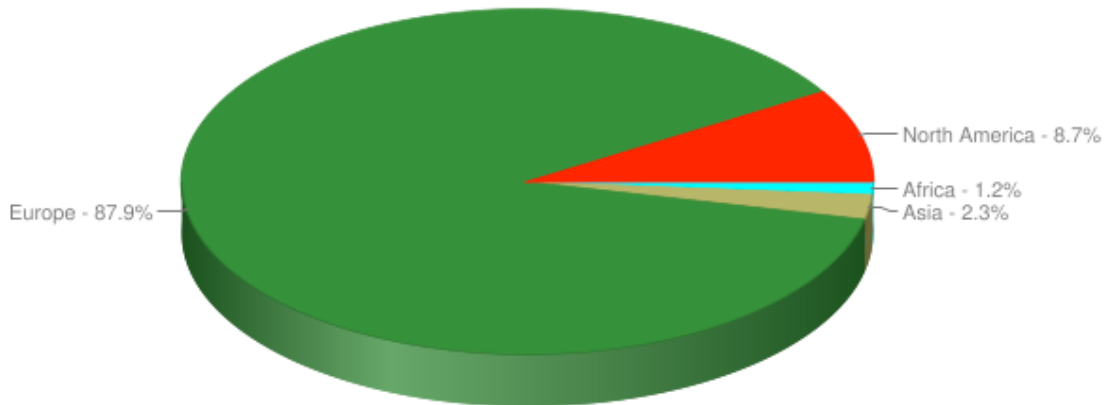

2011 CQ-WPX-RTTY ED1R - Beam Heading - 40 m (933 Qs)

Statistics

2011 CQ-WPX-RTTY ED1R - Top 10 Countries - 80 m (173 Qs)

2011 CQ-WPX-RTTY ED1R - Continents - 80 m (173 Qs)

2011 CQ-WPX-RTTY ED1R - Beam Heading - 80 m (173 Qs)