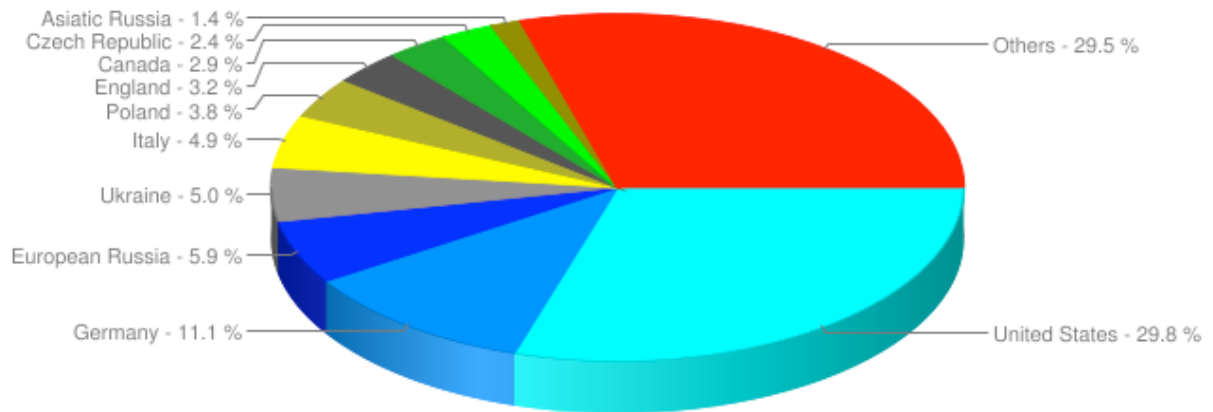

2011 CQ-WPX-RTTY ED1R - Continents - All m (2055 Qs)

Statistics

2011 CQ-WPX-RTTY ED1R - Top 10 Countries - All m (2055 Qs)