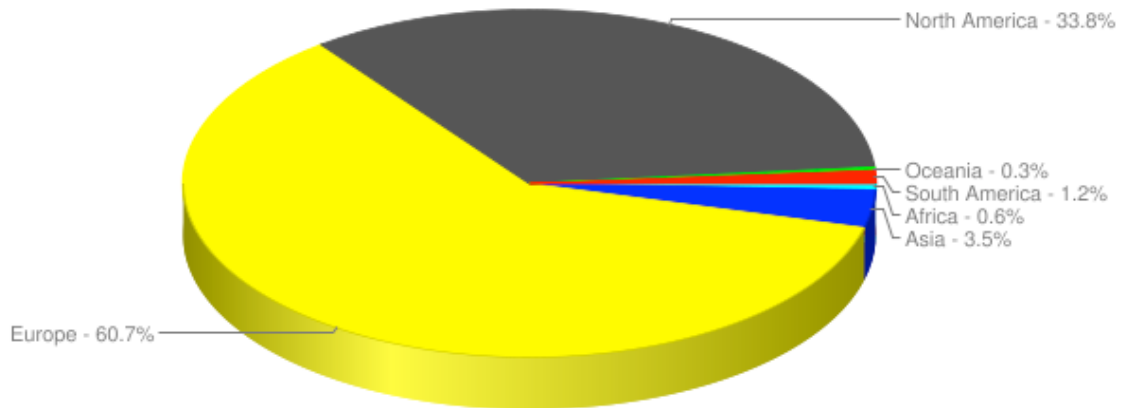

Rates

Time	QSOs	QSOs per minute	QSOs per hour
10	21	2,1	126
20	39	2,0	117
30	57	1,9	114
60	104	1,7	104
120	191	1,6	96

Statistics

2011 CQ-WPX-RTTY ED1R - Top 10 Countries - All m (2055 Qs)

2011 CQ-WPX-RTTY ED1R - Continents - All m (2055 Qs)