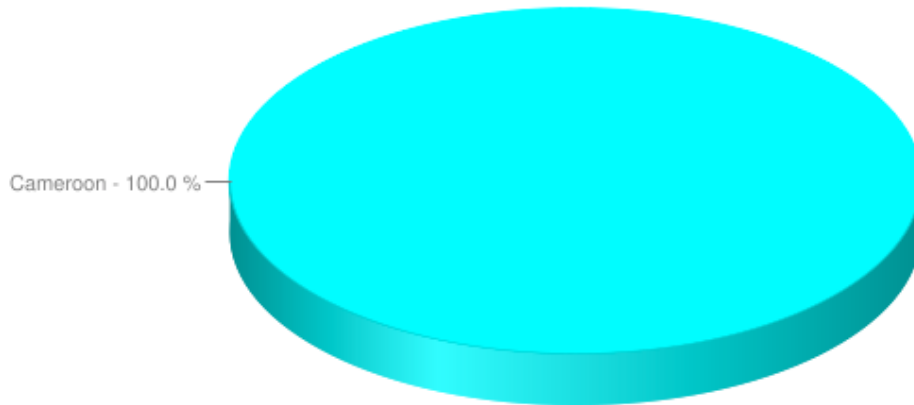

Statistics

2011 CQ-WPX-RTTY ED1R - Top 10 Countries - 10 m (1 Qs)

2011 CQ-WPX-RTTY ED1R - Continents - 10 m (1 Qs)