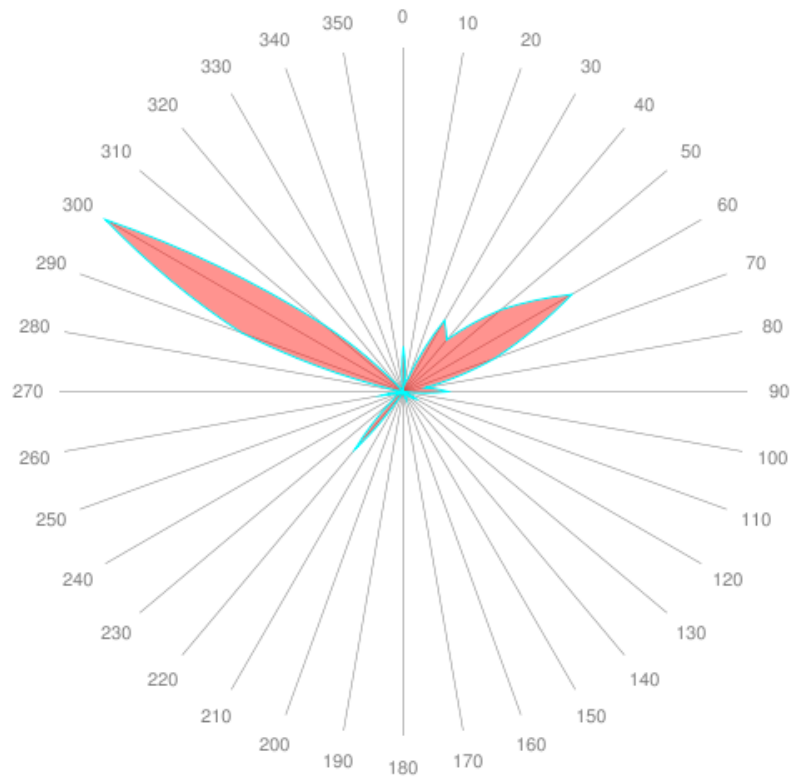

2011 CQ-WPX-RTTY ED1R - Beam Heading - All m (2055 Qs)

Statistics

2011 CQ-WPX-RTTY ED1R - Top 10 Countries - 10 m (1 Qs)

2011 CQ-WPX-RTTY ED1R - Continents - 10 m (1 Qs)

2011 CQ-WPX-RTTY ED1R - Beam Heading - 10 m (1 Qs)

Statistics

2011 CQ-WPX-RTTY ED1R - Top 10 Countries - 15 m (198 Qs)

2011 CQ-WPX-RTTY ED1R - Continents - 15 m (198 Qs)

2011 CQ-WPX-RTTY ED1R - Beam Heading - 15 m (198 Qs)

Statistics

2011 CQ-WPX-RTTY ED1R - Top 10 Countries - 20 m (750 Qs)

2011 CQ-WPX-RTTY ED1R - Continents - 20 m (750 Qs)

2011 CQ-WPX-RTTY ED1R - Beam Heading - 20 m (750 Qs)

Statistics

2011 CQ-WPX-RTTY ED1R - Top 10 Countries - 40 m (933 Qs)

2011 CQ-WPX-RTTY ED1R - Continents - 40 m (933 Qs)