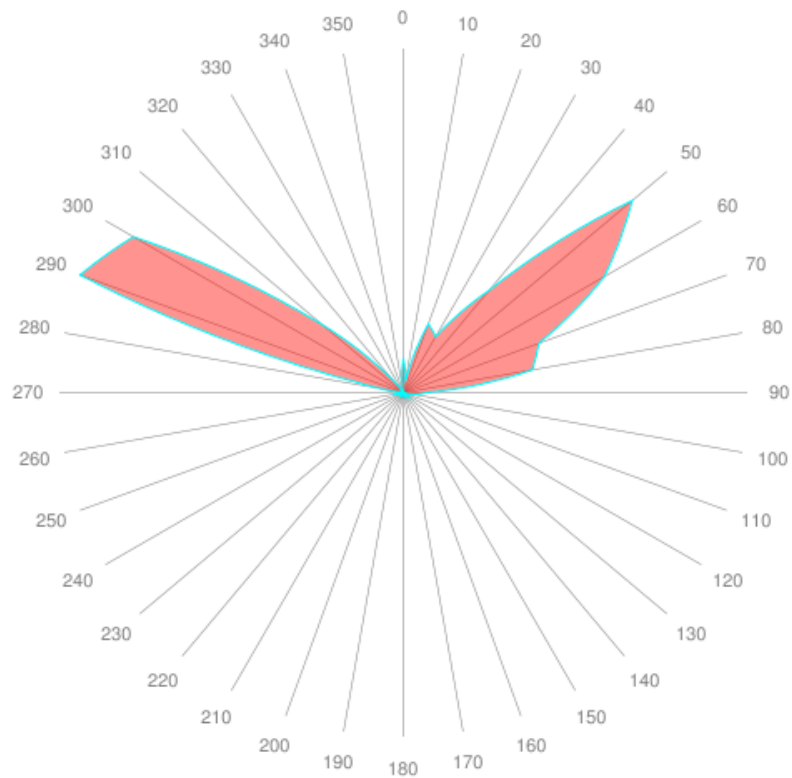

2011 CQ-WPX-RTTY ED1R - Beam Heading - All m (2055 Qs)

Statistics

2011 CQ-WPX-RTTY ED1R - Top 10 Countries - 10 m (1 Qs)

2011 CQ-WPX-RTTY ED1R - Continents - 10 m (1 Qs)

2011 CQ-WPX-RTTY ED1R - Beam Heading - 10 m (1 Qs)

2011 CQ-WPX-RTTY ED1R - Continents - 20 m (750 Qs)

2011 CQ-WPX-RTTY ED1R - Beam Heading - 20 m (750 Qs)

Statistics

2011 CQ-WPX-RTTY ED1R - Top 10 Countries - 40 m (933 Qs)

2011 CQ-WPX-RTTY ED1R - Continents - 40 m (933 Qs)

2011 CQ-WPX-RTTY ED1R - Beam Heading - 40 m (933 Qs)

Statistics

2011 CQ-WPX-RTTY ED1R - Top 10 Countries - 80 m (173 Qs)

2011 CQ-WPX-RTTY ED1R - Continents - 80 m (173 Qs)

2011 CQ-WPX-RTTY ED1R - Beam Heading - 80 m (173 Qs)