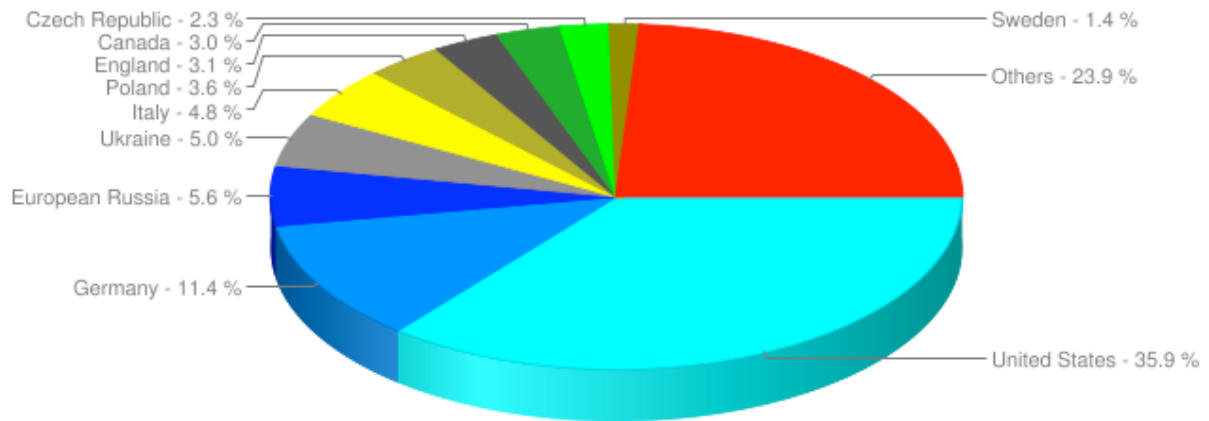

2011 CQ-WPX-RTTY ED1R - Continents - 20 m (750 Qs)

2011 CQ-WPX-RTTY ED1R - Beam Heading - 20 m (750 Qs)

Statistics

2011 CQ-WPX-RTTY ED1R - Top 10 Countries - 40 m (933 Qs)

2011 CQ-WPX-RTTY ED1R - Continents - 40 m (933 Qs)