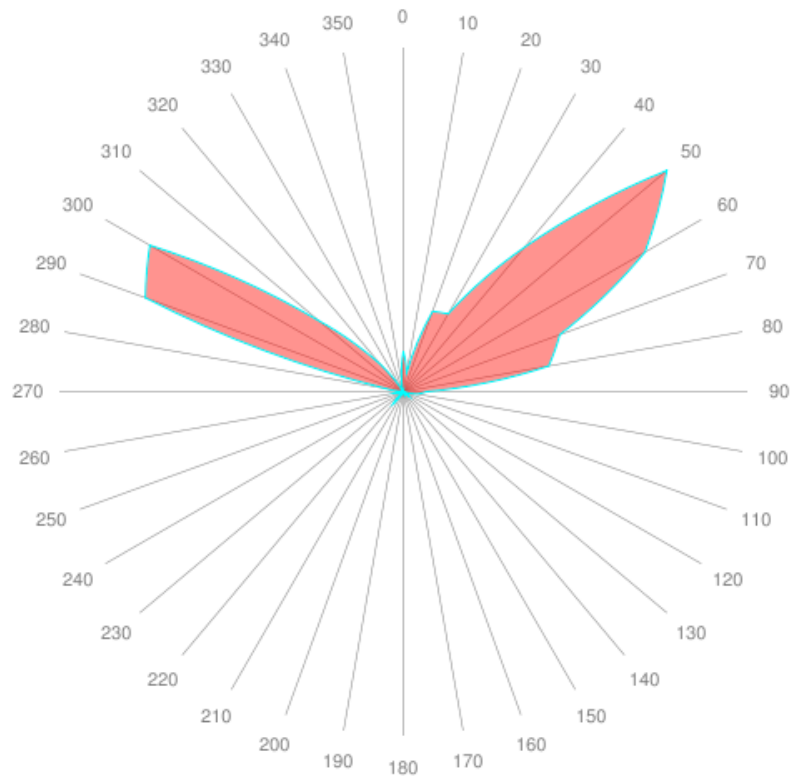

Rates

Time	QSOs	QSOs per minute	QSOs per hour
10	21	2,1	126
20	39	2,0	117
30	57	1,9	114
60	104	1,7	104
120	191	1,6	96

Statistics

2011 CQ-WPX-RTTY ED1R - Top 10 Countries - All m (2055 Qs)

2011 CQ-WPX-RTTY ED1R - Continents - All m (2055 Qs)

2011 CQ-WPX-RTTY ED1R - Beam Heading - All m (2055 Qs)

Statistics

2011 CQ-WPX-RTTY ED1R - Top 10 Countries - 10 m (1 Qs)

2011 CQ-WPX-RTTY ED1R - Continents - 10 m (1 Qs)

2011 CQ-WPX-RTTY ED1R - Beam Heading - 10 m (1 Qs)