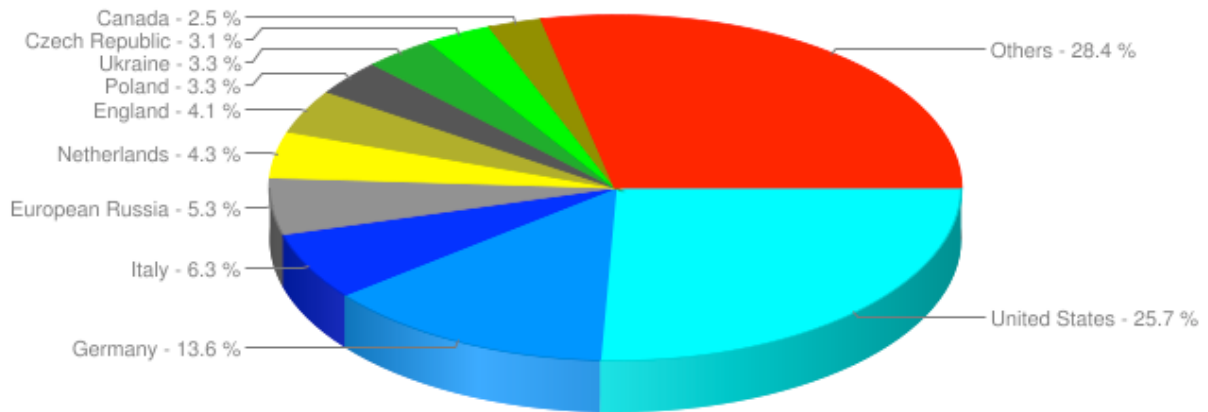

Statistics

2011 CQ-WPX-RTTY ED1R - Top 10 Countries - 15 m (198 Qs)

2011 CQ-WPX-RTTY ED1R - Continents - 15 m (198 Qs)

2011 CQ-WPX-RTTY ED1R - Beam Heading - 15 m (198 Qs)

Statistics

2011 CQ-WPX-RTTY ED1R - Top 10 Countries - 20 m (750 Qs)