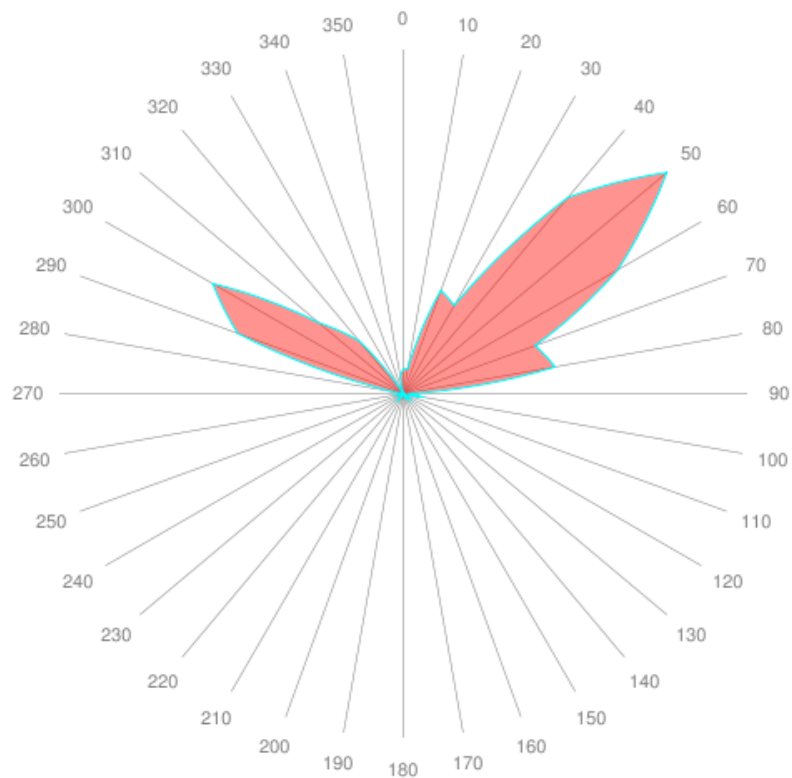

2011 CQ-WPX-RTTY ED1R - Beam Heading - All m (2055 Qs)

Statistics

2011 CQ-WPX-RTTY ED1R - Top 10 Countries - 10 m (1 Qs)

2011 CQ-WPX-RTTY ED1R - Continents - 10 m (1 Qs)

2011 CQ-WPX-RTTY ED1R - Beam Heading - 10 m (1 Qs)

Statistics

2011 CQ-WPX-RTTY ED1R - Top 10 Countries - 15 m (198 Qs)

2011 CQ-WPX-RTTY ED1R - Continents - 15 m (198 Qs)

2011 CQ-WPX-RTTY ED1R - Beam Heading - 15 m (198 Qs)

Statistics

2011 CQ-WPX-RTTY ED1R - Top 10 Countries - 20 m (750 Qs)

2011 CQ-WPX-RTTY ED1R - Continents - 20 m (750 Qs)

2011 CQ-WPX-RTTY ED1R - Beam Heading - 20 m (750 Qs)

Statistics

2011 CQ-WPX-RTTY ED1R - Top 10 Countries - 40 m (933 Qs)

2011 CQ-WPX-RTTY ED1R - Continents - 40 m (933 Qs)