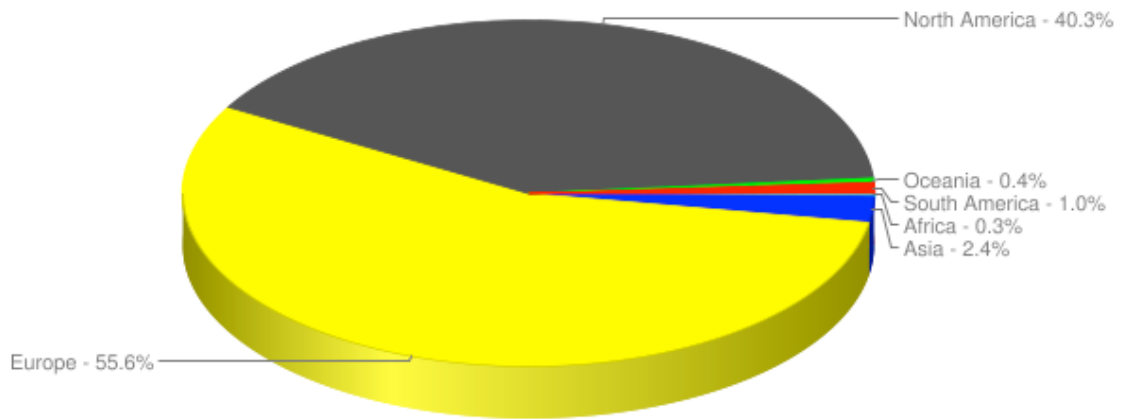

2011 CQ-WPX-RTTY ED1R - Continents - 20 m (750 Qs)

2011 CQ-WPX-RTTY ED1R - Beam Heading - 20 m (750 Qs)

Statistics

2011 CQ-WPX-RTTY ED1R - Top 10 Countries - 40 m (933 Qs)

2011 CQ-WPX-RTTY ED1R - Continents - 40 m (933 Qs)