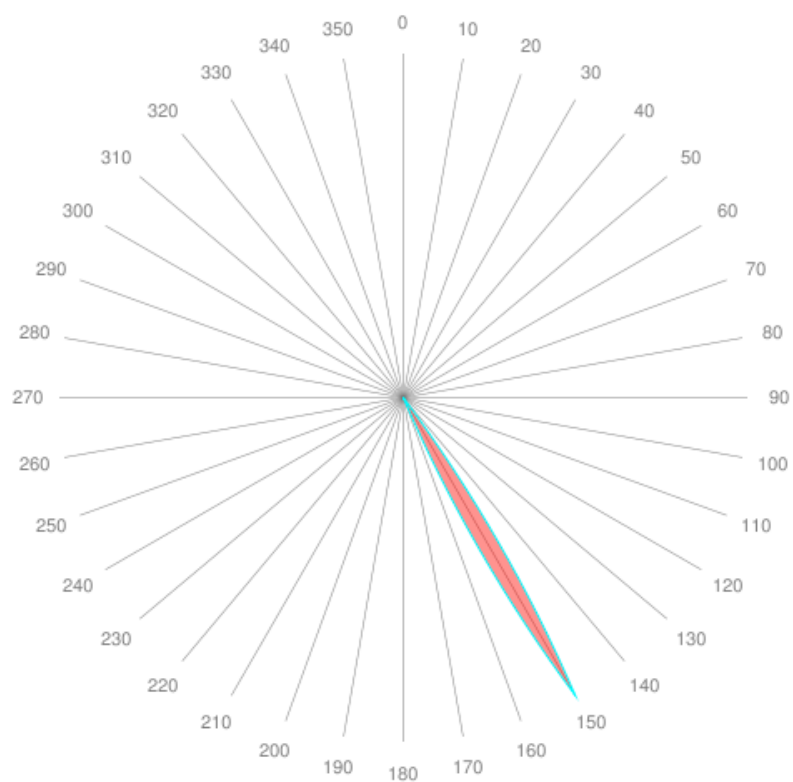

2011 CQ-WPX-RTTY ED1R - Beam Heading - All m (2055 Qs)

Statistics

2011 CQ-WPX-RTTY ED1R - Top 10 Countries - 10 m (1 Qs)

2011 CQ-WPX-RTTY ED1R - Continents - 10 m (1 Qs)

2011 CQ-WPX-RTTY ED1R - Beam Heading - 10 m (1 Qs)